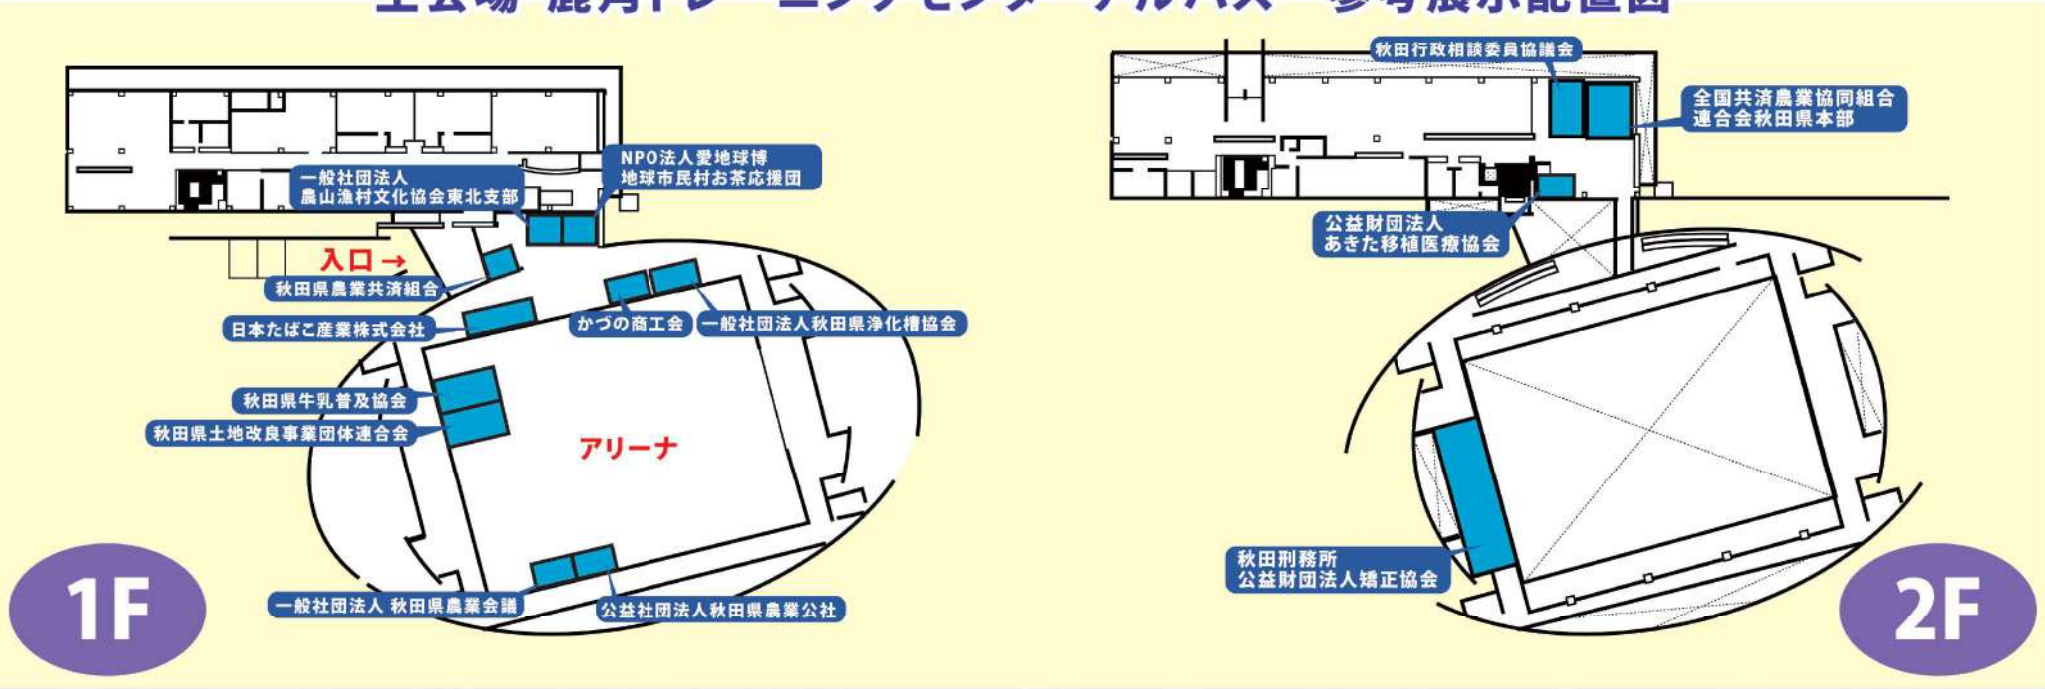

小坂町 民用	
セパーム前→主会場 9:00発………10:00着	主会場→セパーム前 12:00発………13:00着
13:10発………14:10着	16:00発………17:00着

主会場付近には一般駐車場はありません
思いやり駐車場を設置しております。※台数制限あり。利用証が必要です。

MAP説明

- P…制限なし
- Ⓟ…一部制限あり
- P…休日のみ
- ▲…シャトルバス
停留所

区分	駐車場名		
	制限なし	一部制限あり	休日のみ
北エリア	市役所駐車場 (北・東側) / 北鹿農業共済組合前広場 (草地) / 市役所向臨時駐車場 (旧ろうきん/倉庫前) / 夢工房 21 鹿角店 / ミロックス鹿角店 / 旧鹿角自動車学校	オートバル (JA自動車整備工場)	かつの厚生病院北西駐車場 / 市役所向臨時駐車場 (GS 隣) ※日曜日のみ
文化の社交流館 コモッセ周辺	文化の社交流館コモッセ / 花輪駅西住宅の河川側草地	市日駐車場※ 11月3日は不可	まちなかオフィス / かつの商工会 / 鹿角地方職業能力開発協会 / 福祉保健センター第2・3駐車場 / 鹿角地域振興局 / 旧 NTT 駐車場
南エリア	樹サッシュ / 道の駅かつのあんたらあ大駐車場 / 樹玉川温泉 (サッシュ隣)		鹿角自動車整備(株)

※赤字は、シャトルバスの停留所にもなっている場所です。

主会場 協賛第1会場案内図

主会場 鹿角トレーニングセンターアルパス 参考展示配置図

LPガス・灯油・上下水道工事
ウォーターサーバー・各種住宅機器販売

快適な暮らしのパートナー

ハタリキ
株式会社

◆本店
〒018-5336 秋田県鹿角市十和田錦木字向谷地9の1
TEL (0186)35-2121(代) FAX (0186)35-3900

◆本店 TEL 35-2121(代) ◆花輪店 TEL 22-2121(代)
◆大館店 TEL 42-2121 ◆小坂店 TEL 29-2348